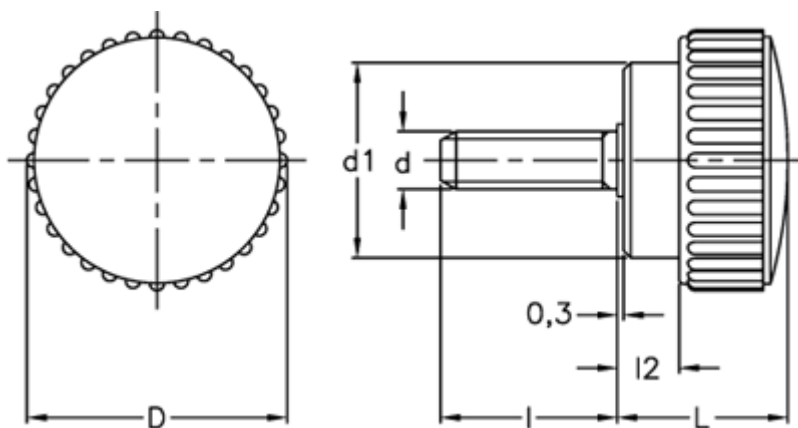

Varenummer: 2302002116
Beskrivelse: E+G Fingerskrue
B.193/15 p-M3x10

Mål

D = 15
d1 = 11
d 6g = M3
l = 10
L = 11
l2 = 2